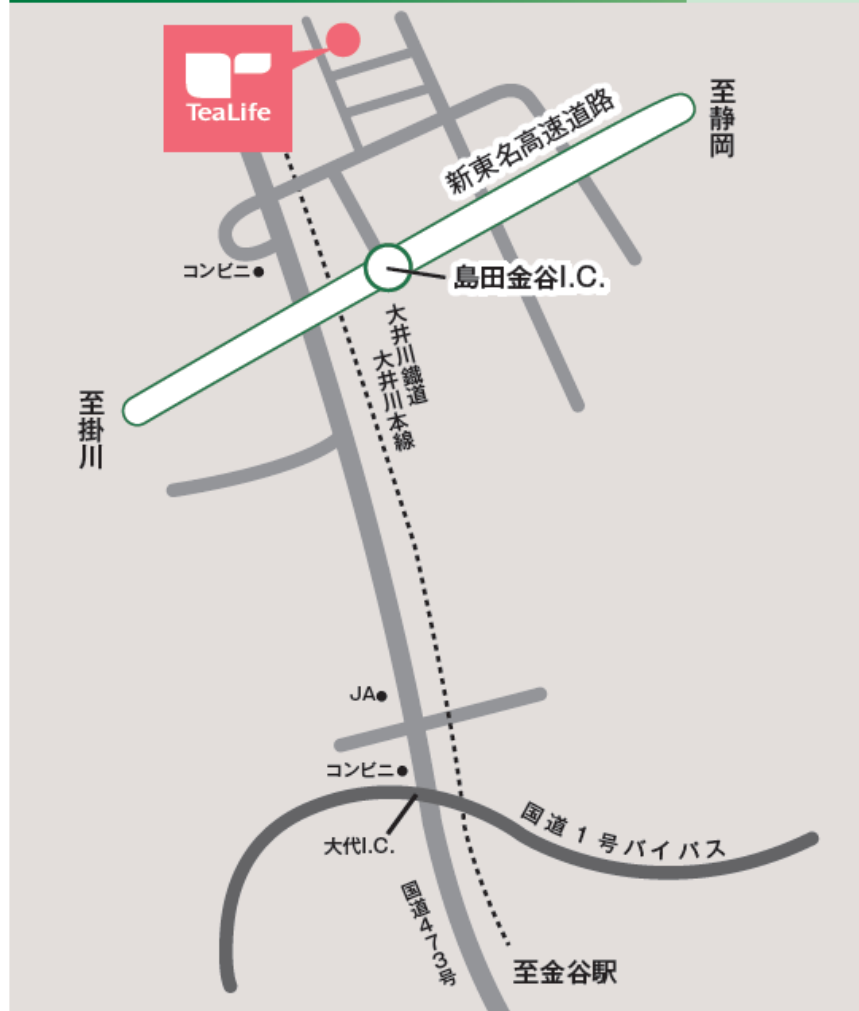

交通アクセス[本社]

【電車をご利用の場合】

◇JR東海道線 金谷駅下車 タクシーで約15分

【車をご利用の場合】

◇新東名高速道路をご利用の場合

島田金谷ICから約1分

◇国道1号線バイパスをご利用の場合

バイパス大代ICを降りて左折し直進 新東名の高架下を
通り過ぎ、すぐの信号を左折、立体交差を通り、
次の小道を左折 大代ICから約5分